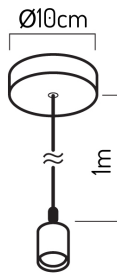

Kod produktu: 249860 EAN: 5901583249860

LED line® Oprawa zwieszana 1xE27 aluminium antyczna miedź

Opis produktu

Oprawa przeznaczona do montażu natynkowego źródła światła. Umożliwia instalację źródła z trzonem E27. Kolor obudowy – Miedziany.

Na produkt udzielana jest trzyletnia gwarancja producenta.

Produkt jest przeznaczony do montażu natynkowego.

Napięcie zasilania, rodzaj napięcia zasilania

Materiał (obudowa)

Nazwa parametru	Wartość
Gwarancja (lata)	3
Średnica	5 mm
Ilość gniazd (ilość sznurów)	1
Rodzaj gwintu żarówki	E27
Waga	200 g
Materiał	Tworzywo sztuczne
Wymiary kopuły (śr. x wys.)	100x20 mm
Maksymalna moc	50 W
Napięcie zasilania, rodzaj napięcia zasilania	220-240V AC
Kolor	Miedziany

Nazwa parametru	Wartość
Materiał (obudowa)	aluminium
Do zastosowań wewnątrz pomieszczeń	TAK
Długość	1000 mm
Klasyfikacja GPC	10003057 - Oświetlenie dekoracyjne - inne(artykuły motoryzacyjne)
Status	Aktywny (w sprzedaży)
Zawartość netto produktu	1
Jednostka gsm	szt